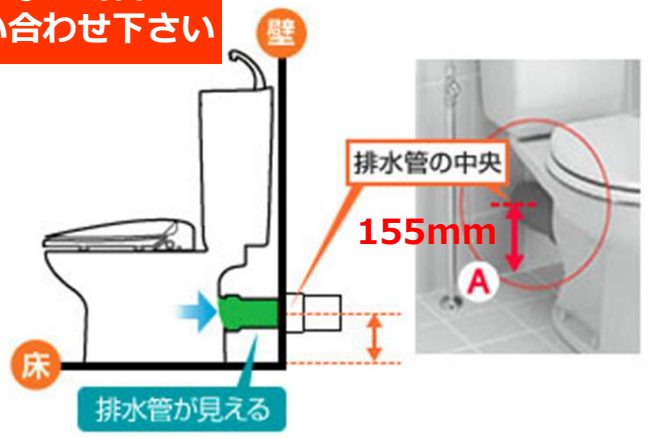

壁排水155mmの方限定

サティスSタイプ ECO5

便器機能部 YBC-S40PMF DV-S826P-R

わからない場合はお問い合わせ下さい

【便器+タンクのセット価格】
 メーカー希望価格 ¥385,350 (税込) 本体のみ

ビックリ大特価 109,900円(税込) *限定1台*

工事費込 【本体+基本工事+処分費費含む】

キャンペーン期間 本チラシ配布日~2022年7月29日 金

2口 IHコンロ

揚げ物最適温度キープ 高温注意ランプ AUTO OFF 切り忘れ防止機能

大きさ 幅445×奥行520×高さ98cm
 定格 単相200V-4000W

SIH-B224C-W

メーカー希望価格(本体のみ) ¥74,690 (税込)

特別価格 **33,900円(税込)** *限定1台*

工事費込 【本体+基本工事+処分費費含む】

アメージュZ便器 ECO5

便器タンク BC-ZA10AH DT-ZA180AH

便器 ビューティー・トフレ

【便座+便器+タンクのセット価格】
 メーカー希望価格(本体のみ) ¥124,918 (税込)

特別価格 **72,900円(税込)** *限定1台*

工事費込 【本体+基本工事+処分費費含む】