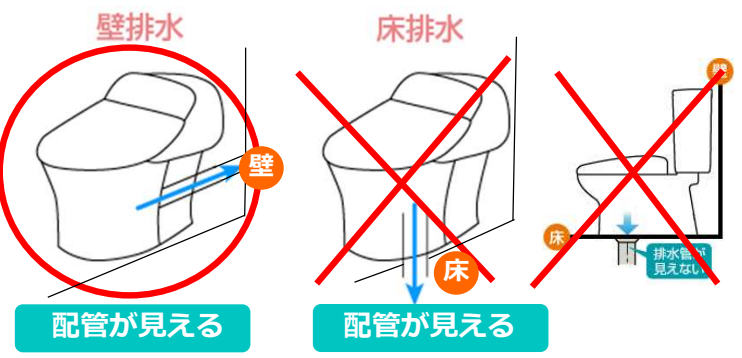

壁排水155mmの方限定

サティスSタイプ ECO5

便器機能部 YBC-S40PMF DV-S826P-R

わからない場合はお問い合わせ下さい

【便器+タンクのセット価格】
 メーカー希望価格 ¥385,350 (税込) 本体のみ

ビックリ大特価 109,900円(税込) *限定1台*

工事費込 【本体+基本工事+処分費費含む】

キャンペーン期間 本チラシ配布日~2022年7月29日 金

2口 IHコンロ

揚げ物最適温度キープ 高温注意ランプ AUTO OFF 切り忘れ防止機能

大きさ 幅445×奥行520×高さ98cm
 定格 単相200V-4000W

SIH-B224C-W

メーカー希望価格(本体のみ) ¥74,690 (税込)

特別価格 **33,900円(税込)** *限定1台*

工事費込 【本体+基本工事+処分費費含む】

アメージュZ便器 ECO5