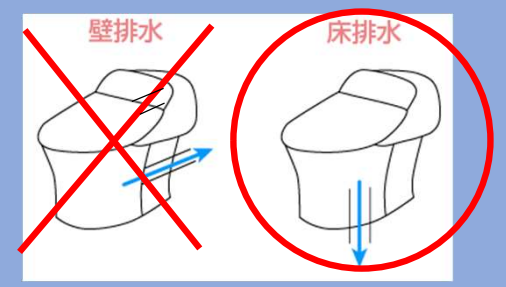

【便座+便器+タンクのセット価格】
メーカー希望価格(本体のみ) ¥124,918 (税込)

特別価格 **72,900円(税込)** *限定1台*

工事費込 【本体+基本工事+処分費費含む】