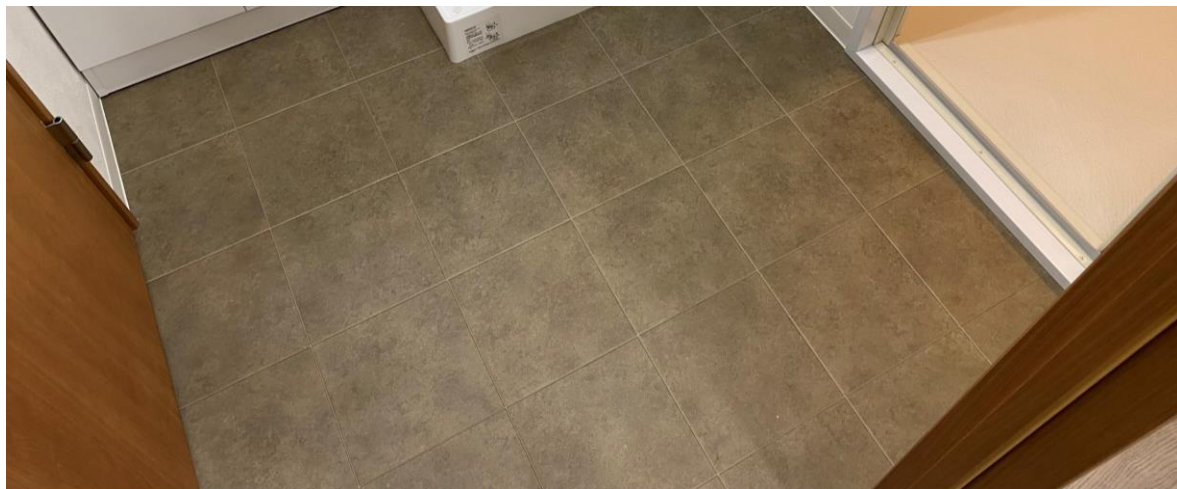

こだわりのCF・長尺